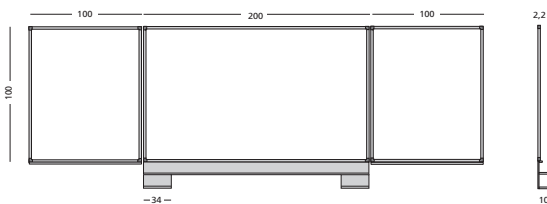

NL Meervlaksbord vaste muurmontage

Bord met 5 schrijfvlakken in emailstaal wit (800°C) of groen. Geanodiseerd 19 mm aluminium profiel met kunststof hoekstukken, inclusief afleggoot, krijtopvanggoten op de vleugels en twee sponsbakken. Montage aan een vaste muur.

D Wandklapptafel, feste Wandmontage

Tafel mit 5 Schreibflächen aus weiß (800°C) oder grün emailiertem Stahl. Eloxiertes 19 mm Alu-Profil mit Kunststoff-Eckelementen, einschl. Ablageleiste, Schmutzauffangrinnen auf den Flügeln und zwei Schwamm- und Kreideablagen. Feste Montage an Wand.

GB Multi surface board solid wall fixation

Enamel steel board in white (800°C) or green, with 5 writing surfaces. Anodised 19 mm aluminium profile with synthetic corner caps; includes pen/chalk tray, dust trays, and two sponge and chalk trays on the wings. Mounting to a solid wall.

Meervlaksbord vaste muurmontage
Multi surface board solid wall fixation

Afmetingen Size	Artikelnummer Article number Wit White	Artikelnummer Article number Groen Green
120 x 200 cm	17110.200	17110.100
100 x 200 cm	17103.200	17103.100