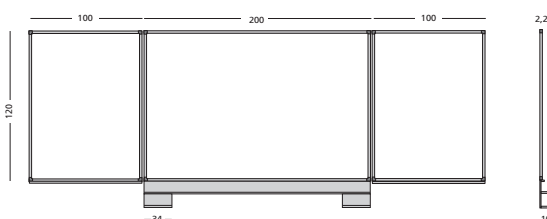

NL Meervlaksbord vaste muurmontage

Bord met 5 schrijfvlakken in emailstaal wit (800°C) of groen. Geanodiseerd 19 mm aluminium profiel met kunststof hoekstukken, inclusief afleggoot, krijtopvanggoten op de vleugels en twee sponsbakken. Montage aan een vaste muur.

D Wandklapptafel, feste Wandmontage

Tafel mit 5 Schreibflächen aus weiß (800°C) oder grün emailiertem Stahl. Eloxiertes 19 mm Alu-Profil mit Kunststoff-Eckelementen, einschl. Ablageleiste, Schmutzauffangrinnen auf den Flügeln und zwei Schwamm- und Kreideablagen. Feste Montage an Wand.

GB Multi surface board solid wall fixation

Enamel steel board in white (800°C) or green, with 5 writing surfaces. Anodised 19 mm aluminium profile with synthetic corner caps; includes pen/chalk tray, dust trays, and two sponge and chalk trays on the wings. Mounting to a solid wall.

Meervlaksbord vaste muurmontage
Multi surface board solid wall fixation

Afmetingen Size	Artikelnummer Article number Wit White	Artikelnummer Article number Groen Green
120 x 200 cm	17110.200	17110.100
100 x 200 cm	17103.200	17103.100